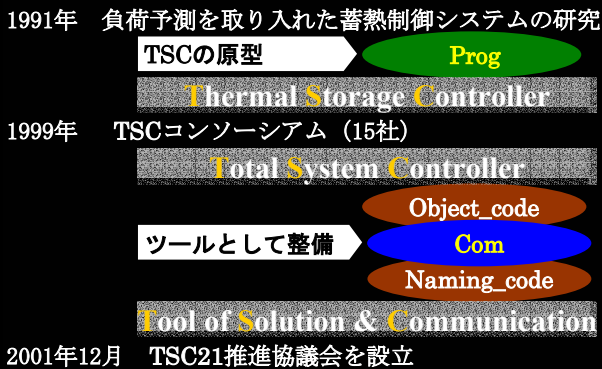

# TSC21とは

**Thermal Storage Controller**  
**Total System Controller**  
**Tool of Solution & Communication for BEMS**

2003年8月29日  
 中部大学  
 猪岡 達夫

TSC21とは…… 2つの機能と2つの規定

## TSC21とは……開発経緯

## ロジック構築ツール TSC/prog

ー従来の制御システムは、ブラックボックス

制御の中身は  
 ?  
 ブラックボックス